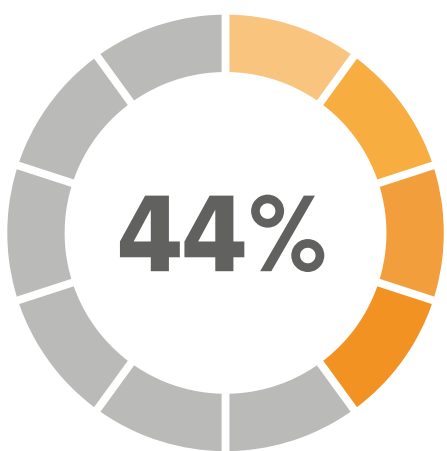

NUESTRO CLAUSTRO DOCENTE

PROFESORES CON TÍTULO DE DOCTORADO (PH.D.)