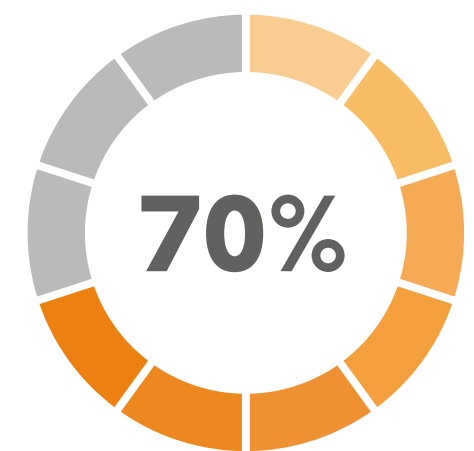

Postgrados
espol®

ESPAE®
escuela de negocios

OFERTA ACADÉMICA

ESPAE: LA PRIMERA ESCUELA DE NEGOCIOS EN EL ECUADOR

Con más de 40 años de experiencia, somos la primera y única escuela de negocios en Ecuador acreditada por AACSB (EE. UU.), una distinción que nos coloca entre el 5% de las mejores escuelas de negocios a nivel mundial. Además, contamos con la acreditación del GAC-PMI (EE. UU.).

NUESTRO CLAUSTRO DOCENTE

PROFESORES CON TÍTULO DE DOCTORADO (PH.D.)

PROFESORES EXTRANJEROS

PROFESORES CON EXPERIENCIA EN LA INDUSTRIA

NUESTROS RANKINGS

#1 EMBA - ECUADOR
Según QS Executive MBA Ranking 2024