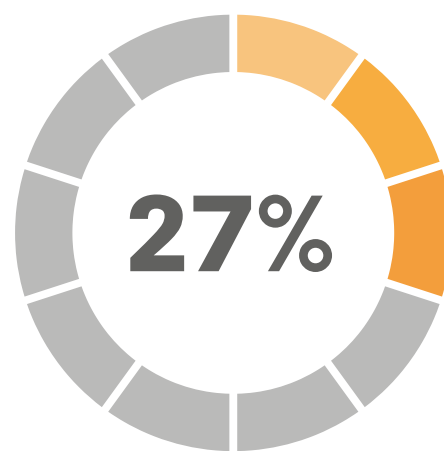

Postgrados
espol®

ESPAE®
escuela de negocios

OFERTA ACADÉMICA

ESPAE: LA PRIMERA ESCUELA DE NEGOCIOS EN EL ECUADOR

Con más de 40 años de experiencia, somos la primera y única escuela de negocios en Ecuador acreditada por AACSB (EE. UU.), una distinción que nos coloca entre el 5% de las mejores escuelas de negocios a nivel mundial. Además, contamos con la acreditación del GAC-PMI (EE. UU.).

NUESTRO CLAUSTRO DOCENTE

PROFESORES CON TÍTULO DE DOCTORADO (PH.D.)

PROFESORES EXTRANJEROS

PROFESORES CON EXPERIENCIA EN LA INDUSTRIA

NUESTROS RANKINGS

#1 EMBA - ECUADOR
Según QS Executive MBA Ranking 2024